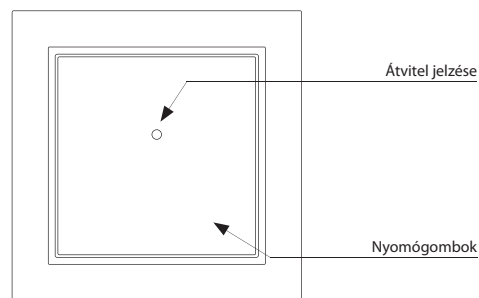

Az eszköz részei

RFWB-20/G

RFWB-40/G