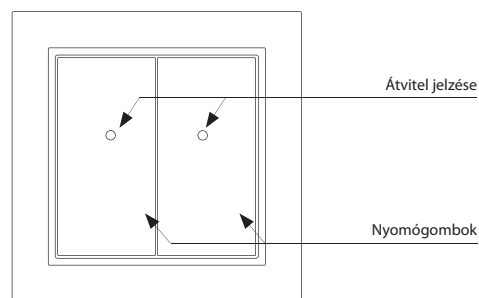

Technikai paraméterek	RFWB-20/G	RFWB-40/G
Tápfeszültség:	3 V, CR 2032 elem	
Átvitel jelzése:	piros LED	
Gombok száma:	2	4
Frekvencia:	866 MHz, 868 MHz, 916 MHz, 922 MHz	
Jelátvitel módja:	egyirányú címzett üzenet	
Hatótávolság nyílt terepen:	max. 200 m	
További információk		
Működési hőmérséklet:	-10 max. +50 °C	
Működési helyzet:	tetszőleges	
Rögzítés:	ragasztás / csavarozás	
Védettség:	IP20	
Szennyezettségi fok:	2	
LOGUS⁹⁰ - Méretek:		
Keret - műanyag	85 x 85 x 16 mm	
Keret - metal, glass, fa, gránit	94 x 94 x 16 mm	
Tömeg (keret nélkül)*:	38g	39g
Kapcsolódó szabványok:	EN 60669, EN 300 220, EN 301 489 irányelv RTTE, NVč.426/2000Sb (irányelv 1999/ES)	

* Az alapszerelés része a fehér műanyag keret. Soroló keretbe nem telepíthető.

Telepítési példák