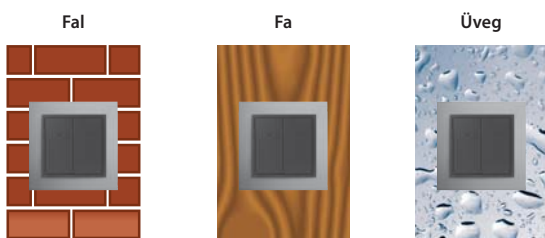

Technikai paraméterek	RFWB-20/G	RFWB-40/G
Tápfeszültség:	3 V, CR 2032 elem	
Átvitel jelzése:	piros LED	
Gombok száma:	2	4
Frekvencia:	866 MHz, 868 MHz, 916 MHz, 922 MHz	
Jelátvitel módja:	egyirányú címzett üzenet	
Hatótávolság nyílt terepen:	max. 200 m	
További információk		
Működési hőmérséklet:	-10 max. +50 °C	
Működési helyzet:	tetszőleges	
Rögzítés:	ragasztás / csavarozás	
Védettség:	IP20	
Szennyezettségi fok:	2	
LOGUS ⁹⁰ - Méretek:		
Keret - műanyag	85 x 85 x 16 mm	
Keret - metal, glass, fa, gránit	94 x 94 x 16 mm	
Tömeg (keret nélkül)*:	38g	39g
Kapcsolódó szabványok:	EN 60669, EN 300 220, EN 301 489 irányelv RTTE, NVč.426/2000Sb (irányelv 1999/ES)	

* Az alapszerelés része a fehér műanyag keret. Soroló keretbe nem telepíthető.

Telepítési példák

- A vezeték nélküli fali vezérlő kapcsoló és dimmer egységekhez egyaránt használható (világítás, kapu, garázsajtó, redőny, stb.).
- **RFWB-20/G**: a két nyomógombbal akár két egység is vezérelhető önállóan.
- **RFWB-40/G**: a négy nyomógombbal akár négy egység is vezérelhető önállóan.
- Lapos kivitelének köszönhetően gyorsan telepíthető bármilyen sík felületre (rögzítés ragasztással vagy csavarokkal a szerelvénydobozra).
- A vezérlő gombját megnyomva parancsot küld a vevő egység(ek) felé (ON / OFF, fényerő, késleltetett ki- / bekapcsolás, redőnyök fel / le, stb.).
- A parancs kiküldését piros LED jelzi.
- Keretek és billentyűk a LOGUS⁹⁰ szerelvénycsaládból választhatóak (műanyag, üveg, fa, fém, gránit).
- Lehetőség van jelenetek kialakítására, amikor egyetlen gombnyomásra az iNELS RF Control rendszer több eszköze is végrehajtja a parancsnak megfelelő, akár egymástól eltérő funkciókat.
- Elemes tápellátás (3 V / CR2032 - a csomag tartalmazza), az elem élettartama kb. 5 év a használat gyakoriságától függően.
- Hatótávolság 200 m (nyílt terepen); ha a vezérlő és az egységek közötti kommunikáció nem megfelelő, használható az RFRP-20 jelismétlő.
- Kommunikáció kétirányú iNELS RF Control protokollal.