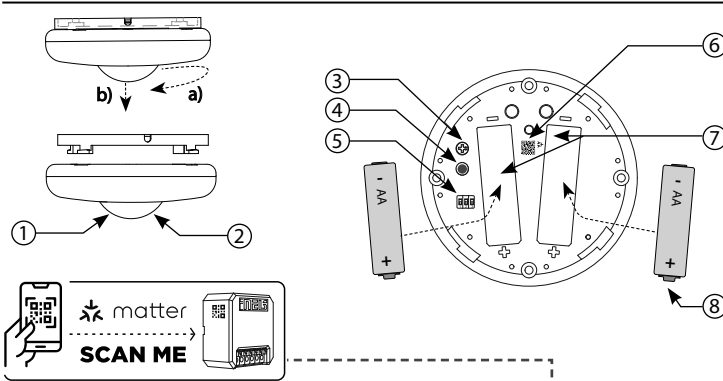

RFMD-200/MT

www.elko.li/rfmd-200-mt

- EN Motion detector for ceiling mounting MATTER
CZ Pohybový detektor pro stropní montáž MATTER
SK Pohybový detektor pre stropnú montáž MATTER
PL Czujnik ruchu do montażu sufitowego MATTER
HU Mozgásérzékelő, mennyezetre szerelhető - MATTER
RU Датчик движения для монтажа на потолке MATTER
RO Detector de mișcare pentru montare pe tavan MATTER
DE Bewegungsmelder für die Deckenmontage MATTER
ES Detector de movimiento MATTER para la instalación en el techo

Connection / Zapojení / Zapojenie / Podłączenie / Bekötés / Связь / Conexiune / Verbindung / Conexión / Veza

- EN To assign an element to the MATTER ecosystem, scan the QR code.
CZ Pro přiřazení prvku do ekosystému MATTER naskenujte QR kód.
SK Pre priradenie prvku do ekosystému MATTER naskenujte QR kód.
PL Zeskanuj kod QR, aby przypisać element do ekosystemu MATTER.
HU Olvassa be a QR-kódot, hogy hozzárendeljen egy elemet az MATTER ökoszisztémához.
RO Pentru alocarea elementului în ecosistemul MATTER, scanezi codul QR.
RU Для включения элемента в экосистему MATTER отсканируйте QR-код.
DE Scannen Sie den QR-Code, um das Element dem MATTER-Ökosystem zuzuordnen.
ES Escanee el código QR para asignar el elemento en el sistema MATTER.