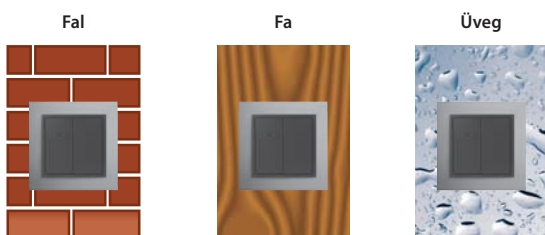

Telepítési példák