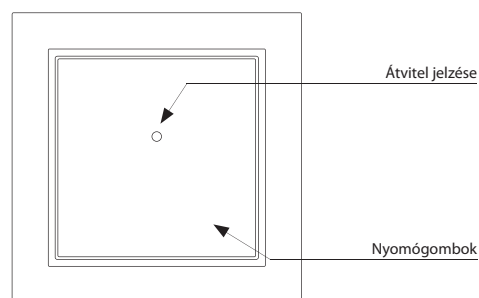

Az eszköz részei

RFWB-20/G

RFWB-40/G