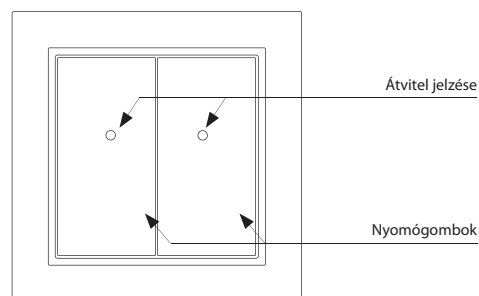

Technikai paraméterek	RFWB-20/G	RFWB-40/G
Tápfeszültség:	3 V, CR 2032 elem	
Átvitel jelzése:	piros LED	
Gombok száma:	2	4
Frekvencia:	866 MHz, 868 MHz, 916 MHz, 922 MHz	
Jelátvitel módja:	egyirányú címzett üzenet	
Hatótávolság nyílt terepen:	max. 200 m	
További információk		
Működési hőmérséklet:	-10 max. +50 °C	
Működési helyzet:	tetszőleges	
Rögzítés:	ragasztás / csavarozás	
Védettség:	IP20	
Szennyezettségi fok:	2	
LOGUS⁹⁰ - Méretek:		
Keret - műanyag	85 x 85 x 16 mm	
Keret - metal, glass, fa, gránit	94 x 94 x 16 mm	
Tömeg (keret nélkül)*:	38g	39g
Kapcsolódó szabványok:	EN 60669, EN 300 220, EN 301 489 irányelv RTTE, NVč.426/2000Sb (irányelv 1999/ES)	

* Az alapszerelés része a fehér műanyag keret. Soroló keretbe nem telepíthető.

Telepítési példák