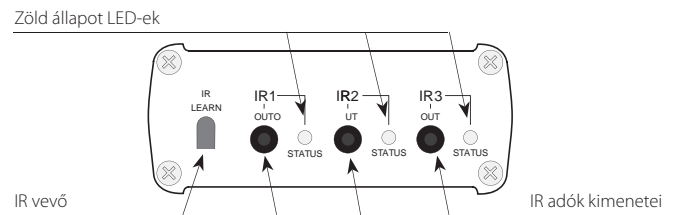

Az eszköz részei

eLAN-IR-003 előlap