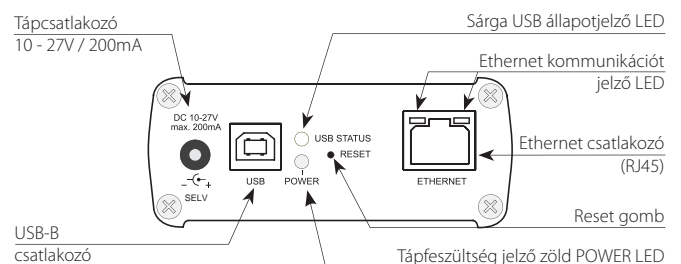

eLAN-IR-003 hátlap