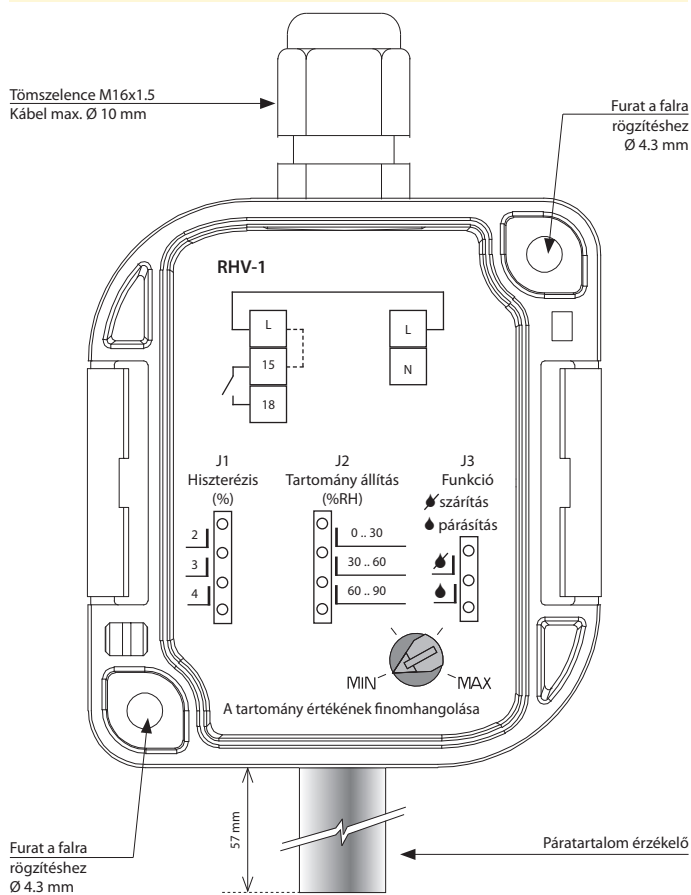

EAN kód  
RHV-1: 8595188140584

Technikai paraméterek		RHV-1
<b>Tápfeszültség</b>		
Tápfeszültség csatlakozók:	L - N	
Tápfeszültség:	AC 230 V / 50 - 60 Hz	
Tápfeszültség tűrése:	- 15 % .. +10 %	
Bemenet:	max. 6 VA / 0.7 W	
<b>Funkció választás</b>		
		J3 jumperrel
Funkció -	párásítás	
Funkció -	szárítás	
<b>Relatív páratartalom tartományai</b>		
		J2 jumperrel
- 1 tartomány:	0 ... 30 % RH	
- 2 tartomány:	30 ... 60 % RH	
- 3 tartomány:	60 ... 90 % RH	
Finom beállítás:	potenciométerrel	
<b>Hiszterézis</b>		
		2, 3, 4 % a beállított értéktől
Hiszterézis beállítása:	J1 jumperrel	
<b>Kimenet</b>		
Kimeneti relé:	1x NO (AgSnO <sub>2</sub> )	
Névleges áram:	12 A / AC1	
Kapcsolt kimenet:	3000 VA / AC1, 384 W / DC	
Csúcsáram:	30 A / < 3 s	
Kapcsolt feszültség:	250 V AC / 24 V DC	
Mechanikai élettartam:	3 x 10 <sup>7</sup>	
Elektromos élettartam:	0.7 x 10 <sup>5</sup>	
<b>Egyéb információk</b>		
Működési hőmérséklet:	-30 .. +60 °C	
Tárolási hőmérséklet:	-30 .. +70 °C	
Elektromos szilárdság:	4 kV (tápfeszültség-kimenet)	
Felszerelési pozíció:	érzékelővel lefelé	
Védettség:	IP65	
Túlfeszültségi kategória:	III.	
Szennyezettségi fok:	2	
Max. vezeték méret (mm <sup>2</sup> ):	max. 1x 2.5, max. 2x 1.5 / érvég max. 1x 2.5	
Javasolt tápkábel méret:	CYKY 3x2.5 (CYKY4x1.5)	
Méret:	153 x 62 x 34 mm	
Tömeg:	148 g	
Szabványok:	EN 60730-2-9, EN 61010-1	

## Funkció

- általános higrosztát a páratartalom beállításához a környezeti páratartalom alapján (párás, szennyezett, poros helyekre - pl. ipari üzemekben, pincékben, üvegházakban, mosodákban)
- terepi eszköz IP65-ös védettségű dobozban - falra szerelhető
- beépített páratartalom érzékelő
- jumperrel két funkció közül lehet választani: párásítás és szárítás
- jumperrel 3 hiszterézis közül lehet választani
- tápfeszültség: AC 230 V
- potenciálmentes 12 A / AC1 kimenet

## Az eszköz részei

## Működés

A beállító jumper-ek az eszköz tartozékai.  
A megfelelő működéshez az eszközt megfelelő helyre kell elhelyezni.