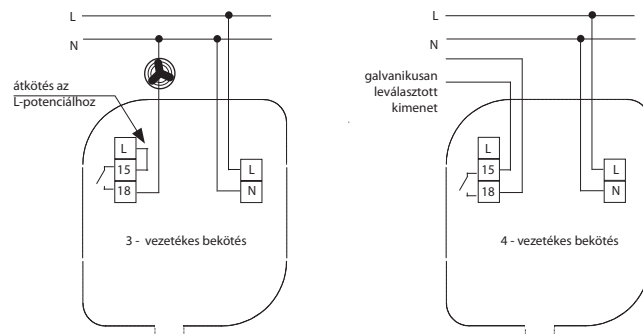

Bekötés

Működés

A beállító jumper-ek az eszköz tartozékai.
A megfelelő működéshez az eszközt megfelelő helyre kell elhelyezni.