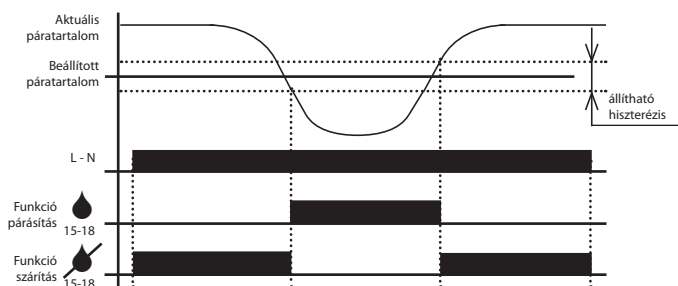

EAN kód  
RHV-1: 8595188140584

Technikai paraméterek		RHV-1
<b>Tápfeszültség</b>		
Tápfeszültség csatlakozók:	L - N	
Tápfeszültség:	AC 230 V / 50 - 60 Hz	
Tápfeszültség tűrése:	- 15 % .. +10 %	
Bemenet:	max. 6 VA / 0.7 W	
<b>Funkció választás</b>		
		J3 jumperrel
Funkció -	párásítás	
Funkció -	szárítás	
<b>Relatív páratartalom tartományai</b>		
		J2 jumperrel
- 1 tartomány:	0 ... 30 % RH	
- 2 tartomány:	30 ... 60 % RH	
- 3 tartomány:	60 ... 90 % RH	
Finom beállítás:	potenciométerrel	
<b>Hiszterézis</b>		
		2, 3, 4 % a beállított értéktől
Hiszterézis beállítása:	J1 jumperrel	
<b>Kimenet</b>		
Kimeneti relé:	1x NO (AgSnO <sub>2</sub> )	
Névleges áram:	12 A / AC1	
Kapcsolt kimenet:	3000 VA / AC1, 384 W / DC	
Csúcsáram:	30 A / < 3 s	
Kapcsolt feszültség:	250 V AC / 24 V DC	
Mechanikai élettartam:	3 x 10 <sup>7</sup>	
Elektromos élettartam:	0.7 x 10 <sup>5</sup>	
<b>Egyéb információk</b>		
Működési hőmérséklet:	-30 .. +60 °C	
Tárolási hőmérséklet:	-30 .. +70 °C	
Elektromos szilárdság:	4 kV (tápfeszültség-kimenet)	
Felszerelési pozíció:	érzékelővel lefelé	
Védettség:	IP65	
Túlfeszültségi kategória:	III.	
Szennyezettségi fok:	2	
Max. vezeték méret (mm <sup>2</sup> ):	max. 1x 2.5, max. 2x 1.5 / érvég max. 1x 2.5	
Javasolt tápkábel méret:	CYKY 3x2.5 (CYKY4x1.5)	
Méret:	153 x 62 x 34 mm	
Tömeg:	148 g	
Szabványok:	EN 60730-2-9, EN 61010-1	

## Funkció

- általános higrosztát a páratartalom beállításához a környezeti páratartalom alapján (párás, szennyezett, poros helyekre - pl. ipari üzemekben, pincékben, üvegházakban, mosodákban)
- terepi eszköz IP65-ös védettségű dobozban - falra szerelhető
- beépített páratartalom érzékelő
- jumperrel két funkció közül lehet választani: párásítás és szárítás
- jumperrel 3 hiszterézis közül lehet választani
- tápfeszültség: AC 230 V
- potenciálmentes 12 A / AC1 kimenet