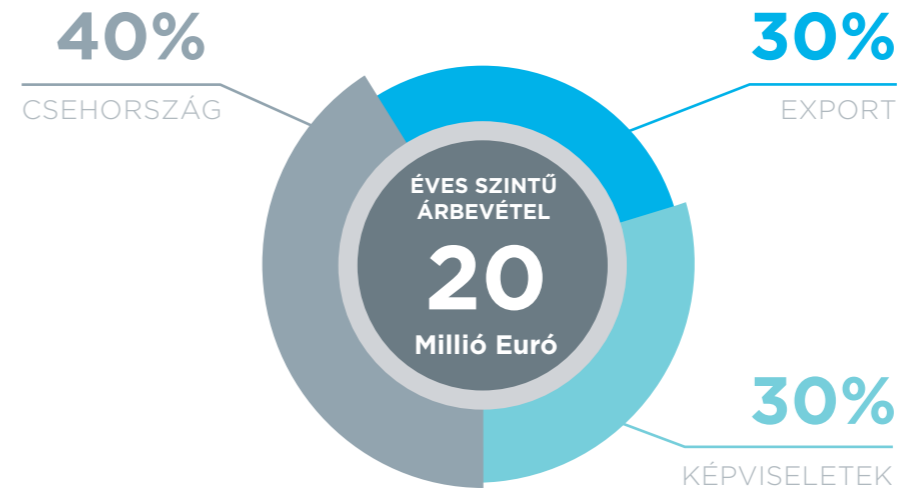

Tények és Számok

2. pozíció
Európában

16
KÉPVISELET
VILÁGSZERTE

70
EXPORT
ORSZÁG

240
ALKALMAZOTT

5 000
INELS RENDSZER

12 000 000
LEGYÁRTOTT TERMÉK