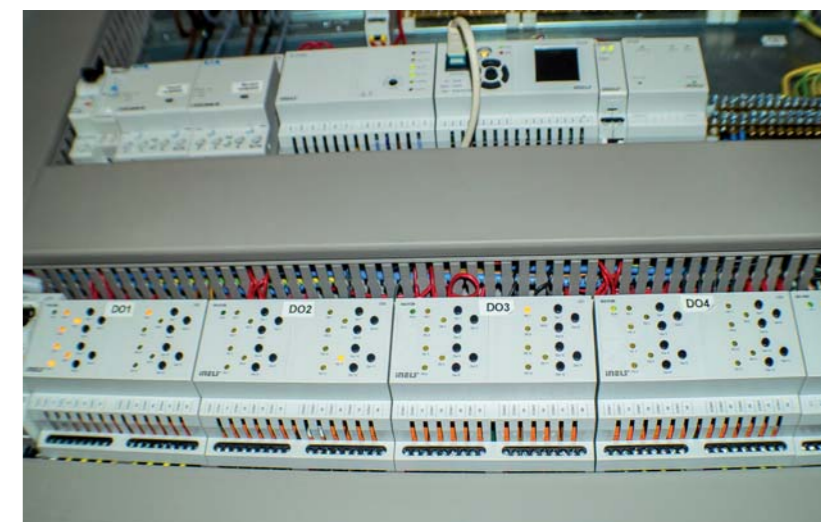

Vezérlés

- ✓ világítás (kapcsolás, fényerőszabályzás)
- ✓ redőnyök (fényviszonyoknak megfelelően és elektromos függönymozgatás)
- ✓ elektromos padlófűtés vezérlése helyiségenként
- ✓ hideg-meleg víz cirkuláció
- ✓ automatizált elszívás a fürdőkhöz és mosdókhoz
- ✓ öntözőrendszer
- ✓ kert- és garázkapuk vezérlés
- ✓ IP kaputelefon
- ✓ érintős üveg- és intelligens falivezérlők