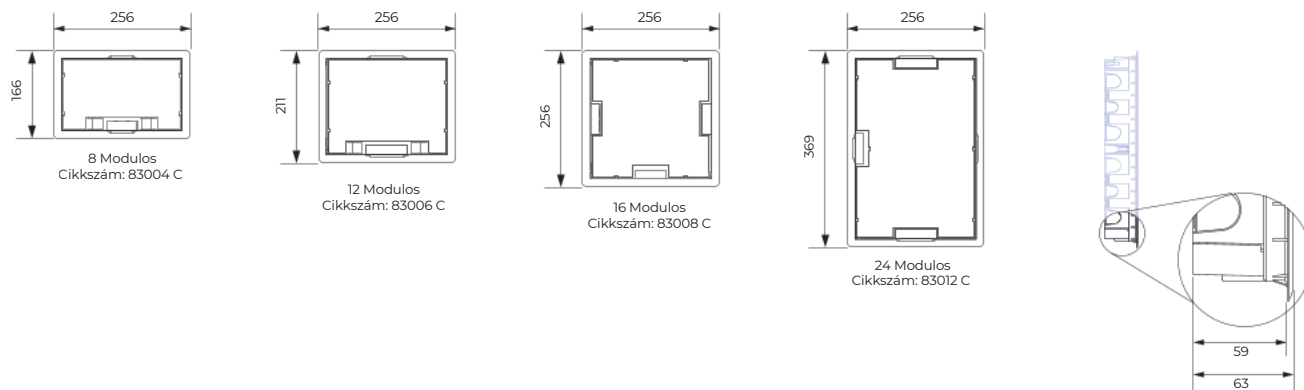

Leírás

IK10

Cikkszám: 83004 C | 83006 C | 83008 C | 83012 C

Padlódoboz betonba történő beépítéshez, süllyesztett szerelődoboz használatával, valamint álpadlóba történő szereléshez rögzítő karmokkal.

Elérhető színek

Műanyag fedéllel: CZ - Szürke; AT - Antracit.

Rozsdamentes acél fedéllel (Cikkszám: 83008 C): ZI - Szürke/Inox, AI - Antracit/Inox.

MEC Q45 eszközökkel kompatibilis.

Beépítés álpadlóba

Méretetek (mm)

Padlódobozok - 8, 12, 16, 24 Modulós

Beépítés betonba - süllyesztett szerelődoboz használatával

Méretetek (mm)