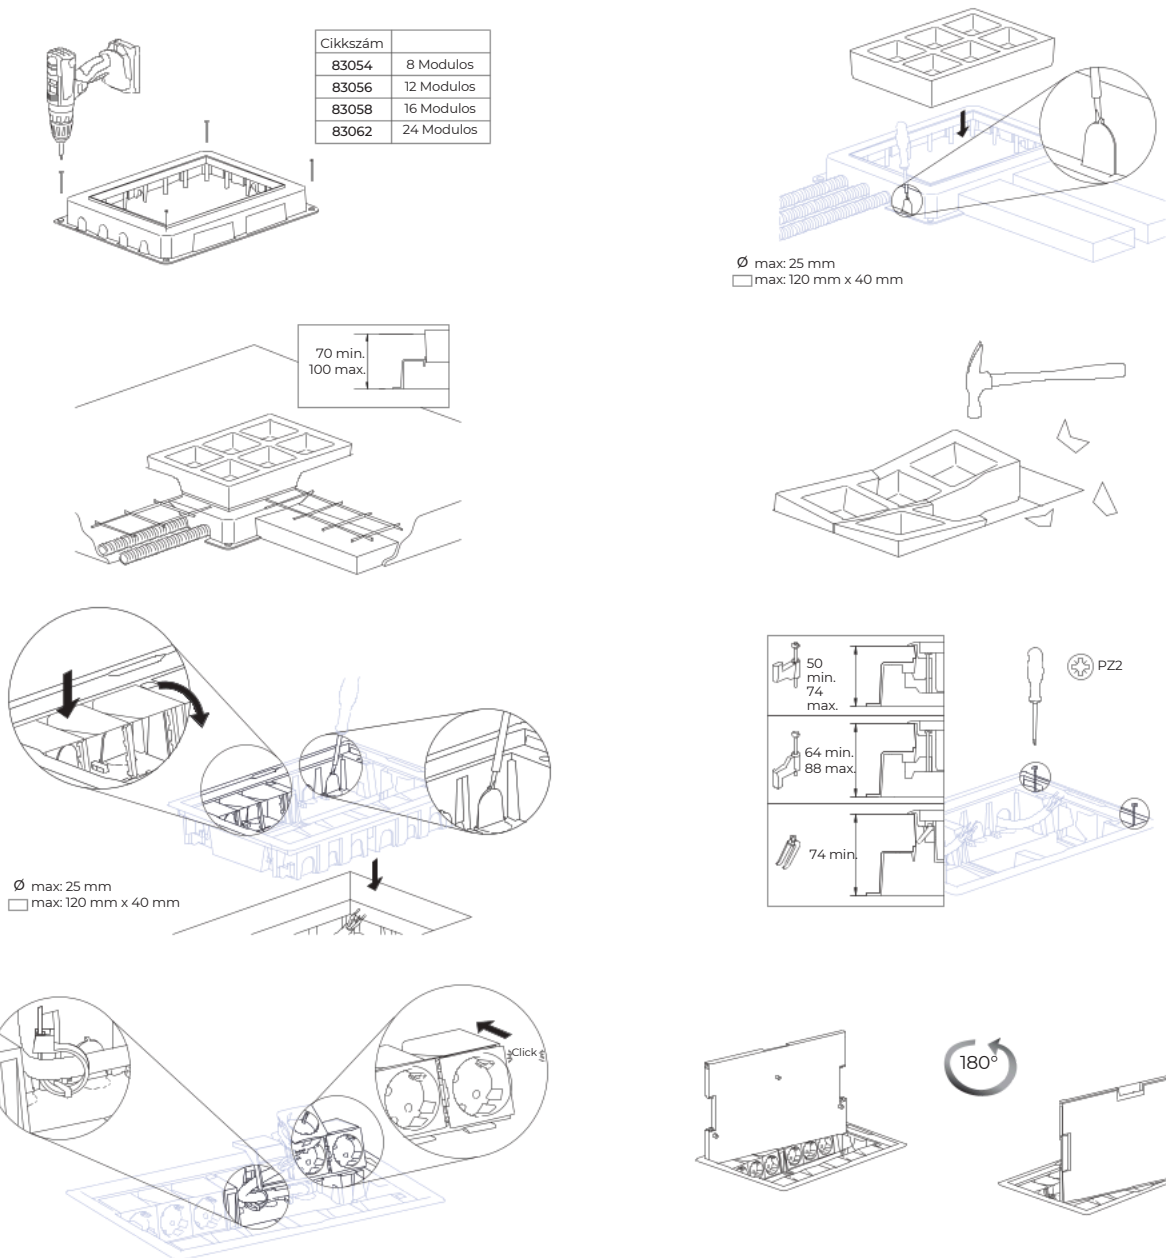

Leírás

IK10

Cikkszám: 83004 C | 83006 C | 83008 C | 83012 C

Padlódoboz betonba történő beépítéshez, süllyesztett szerelődoboz használatával, valamint álpadlóba történő szereléshez rögzítő karmokkal.

Elérhető színek

Műanyag fedéllel: CZ - Szürke; AT - Antracit.

Rozsdamentes acél fedéllel (Cikkszám: 83008 C): ZI - Szürke/Inox, AI - Antracit/Inox.

MEC Q45 eszközökkel kompatibilis.

Beépítés álpadlóba

Méretetek (mm)

Padlódobozok - 8, 12, 16, 24 Modulós

Beépítés betonba - süllyesztett szerelődoboz használatával

Méretetek (mm)