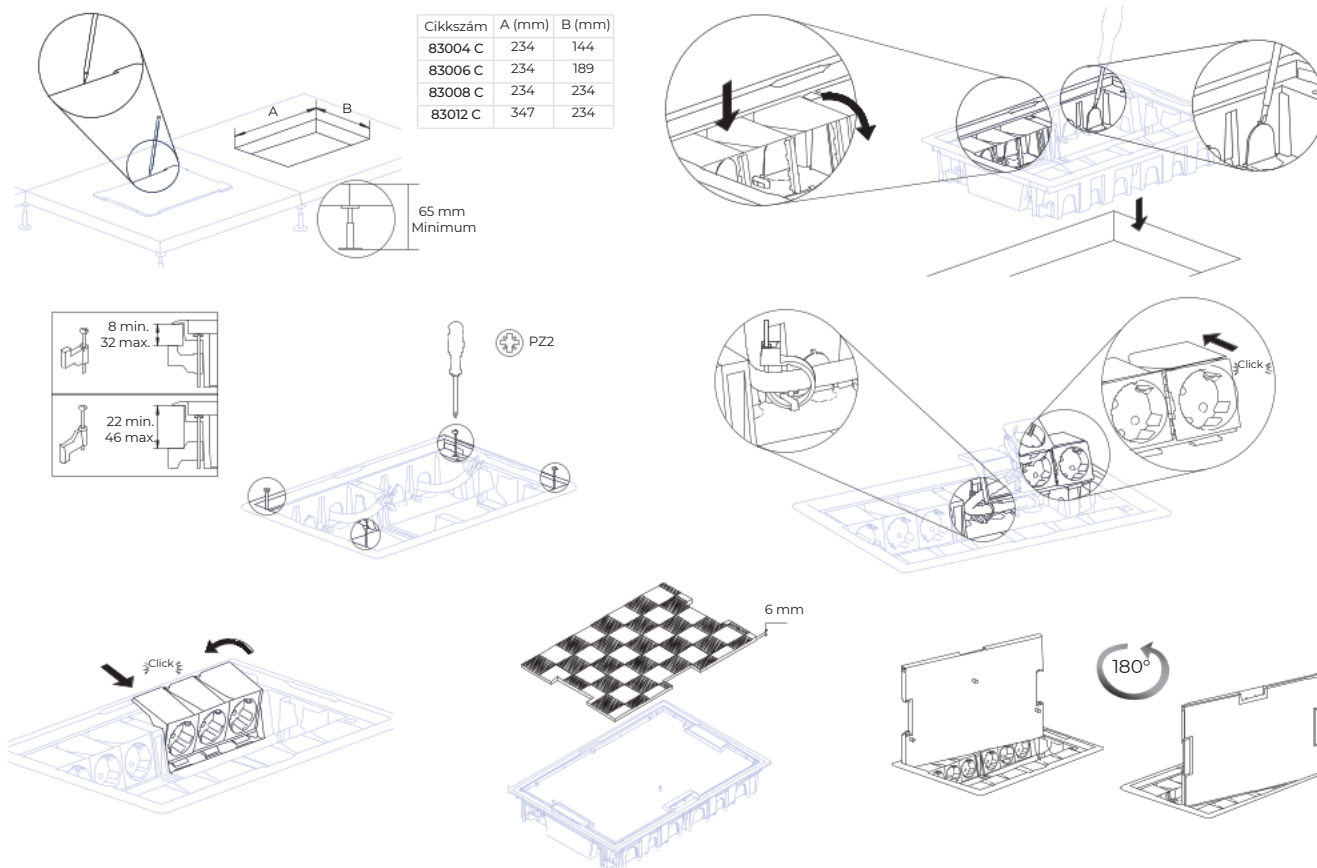

Leírás

IK10

Cikkszám: 83004 C | 83006 C | 83008 C | 83012 C

Padlódoboz betonba történő beépítéshez, süllyesztett szerelődoboz használatával, valamint álpadlóba történő szereléshez rögzítő karmokkal.

Elérhető színek

Műanyag fedéllel: CZ - Szürke; AT - Antracit.

Rozsdamentes acél fedéllel (Cikkszám: 83008 C): ZI - Szürke/Inox, AI - Antracit/Inox.

MEC Q45 eszközökkel kompatibilis.

Beépítés álpadlóba

Méretetek (mm)

Padlódobozok - 8, 12, 16, 24 Modulós

Beépítés betonba - süllyesztett szerelődoboz használatával

Méretetek (mm)